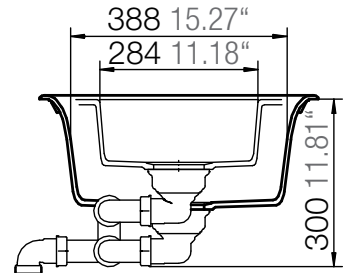

SCHOCK

CRISTADUR®

LOTUS D-150

Installation: Von oben / topmount
Ausschnitt / cut-out

Installation: Unterbau / undermount
Ausschnitt / cut-out

SCHOCK

CRISTADUR®

LOTUS D-150

Detail: Flächenbündig / flush-mount

Installation: Flächenbündig / flush-mount
Ausschnitt / cut-out

MASSANGABEN / MEASUREMENTS IN MM / INCH