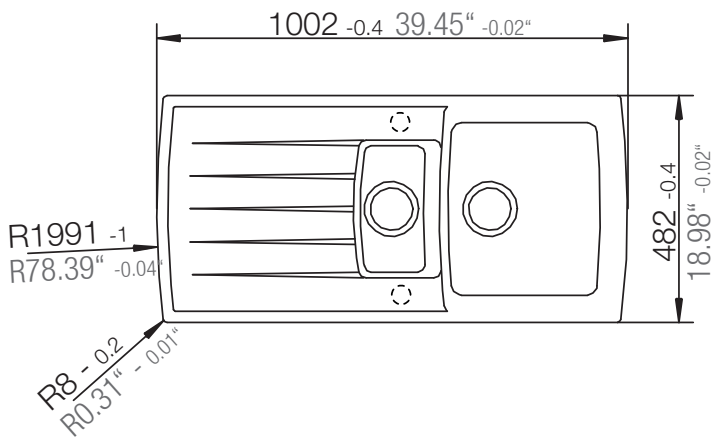

SCHOCK

CRISTADUR®

LOTUS D-150

Installation: Von oben / topmount
Ausschnitt / cut-out

Installation: Unterbau / undermount
Ausschnitt / cut-out

SCHOCK

CRISTADUR®

LOTUS D-150

Detail: Flächenbündig / flush-mount

Installation: Flächenbündig / flush-mount
Ausschnitt / cut-out

MASSANGABEN / MEASUREMENTS IN MM / INCH