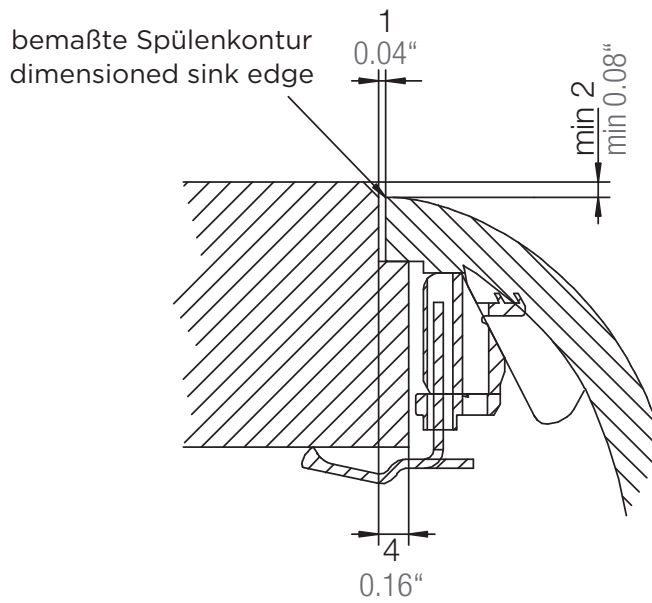

SCHOCK

CRISTADUR®

LOTUS D-150

Installation: Von oben / topmount
Ausschnitt / cut-out

Installation: Unterbau / undermount
Ausschnitt / cut-out

SCHOCK

CRISTADUR®

LOTUS D-150

Detail: Flächenbündig / flush-mount

Installation: Flächenbündig / flush-mount
Ausschnitt / cut-out

MASSANGABEN / MEASUREMENTS IN MM / INCH