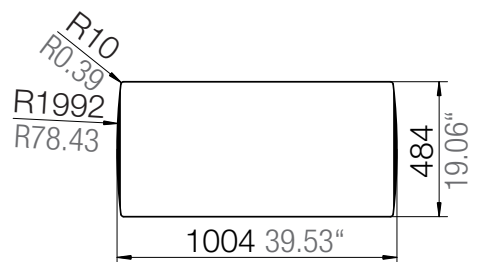

SCHOCK

CRISTADUR®

LOTUS D-150

Installation: Von oben / topmount
Ausschnitt / cut-out

Installation: Unterbau / undermount
Ausschnitt / cut-out

SCHOCK

CRISTADUR®

LOTUS D-150

Detail: Flächenbündig / flush-mount

Installation: Flächenbündig / flush-mount
Ausschnitt / cut-out

MASSANGABEN / MEASUREMENTS IN MM / INCH