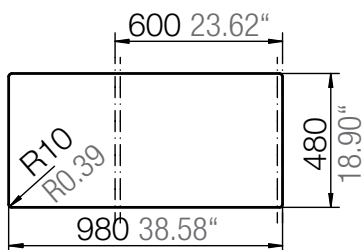

SCHOCK

CRISTADUR®

LOTUS D-150

Installation: Von oben / topmount
Ausschnitt / cut-out

Installation: Unterbau / undermount
Ausschnitt / cut-out

SCHOCK

CRISTADUR®

LOTUS D-150

Detail: Flächenbündig / flush-mount

Installation: Flächenbündig / flush-mount
Ausschnitt / cut-out

MASSANGABEN / MEASUREMENTS IN MM / INCH