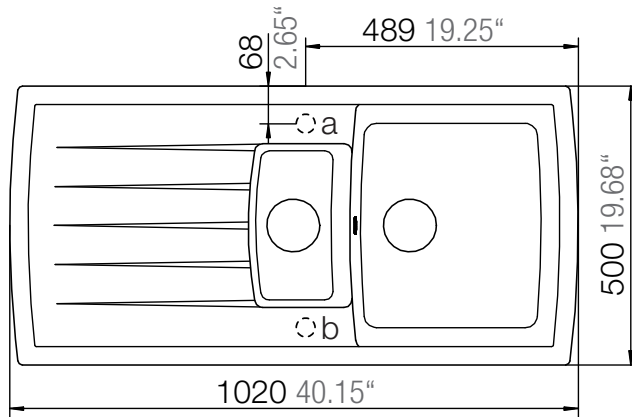

SCHOCK

CRISTADUR®

LOTUS D-150

Installation: Von oben / topmount
Ausschnitt / cut-out

Installation: Unterbau / undermount
Ausschnitt / cut-out

SCHOCK

CRISTADUR®

LOTUS D-150

Detail: Flächenbündig / flush-mount

Installation: Flächenbündig / flush-mount
Ausschnitt / cut-out

MASSANGABEN / MEASUREMENTS IN MM / INCH