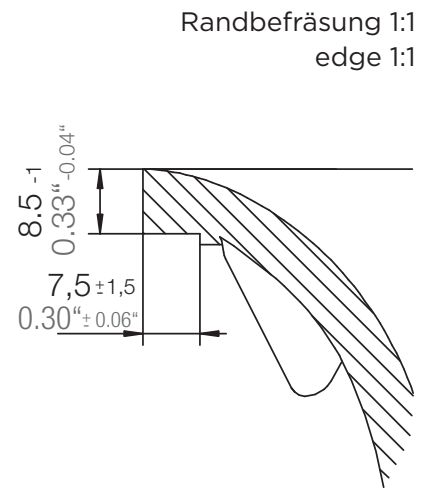

SCHOCK

CRISTADUR®

LOTUS D-150

Installation: Von oben / topmount
Ausschnitt / cut-out

Installation: Unterbau / undermount
Ausschnitt / cut-out

SCHOCK

CRISTADUR®

LOTUS D-150

Detail: Flächenbündig / flush-mount

Installation: Flächenbündig / flush-mount
Ausschnitt / cut-out

MASSANGABEN / MEASUREMENTS IN MM / INCH