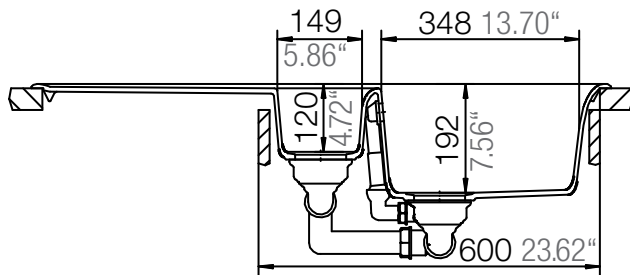

SCHOCK

CRISTADUR®

LOTUS D-150

Installation: Von oben / topmount
Ausschnitt / cut-out

Installation: Unterbau / undermount
Ausschnitt / cut-out

SCHOCK

CRISTADUR®

LOTUS D-150

Detail: Flächenbündig / flush-mount

Installation: Flächenbündig / flush-mount
Ausschnitt / cut-out

MASSANGABEN / MEASUREMENTS IN MM / INCH