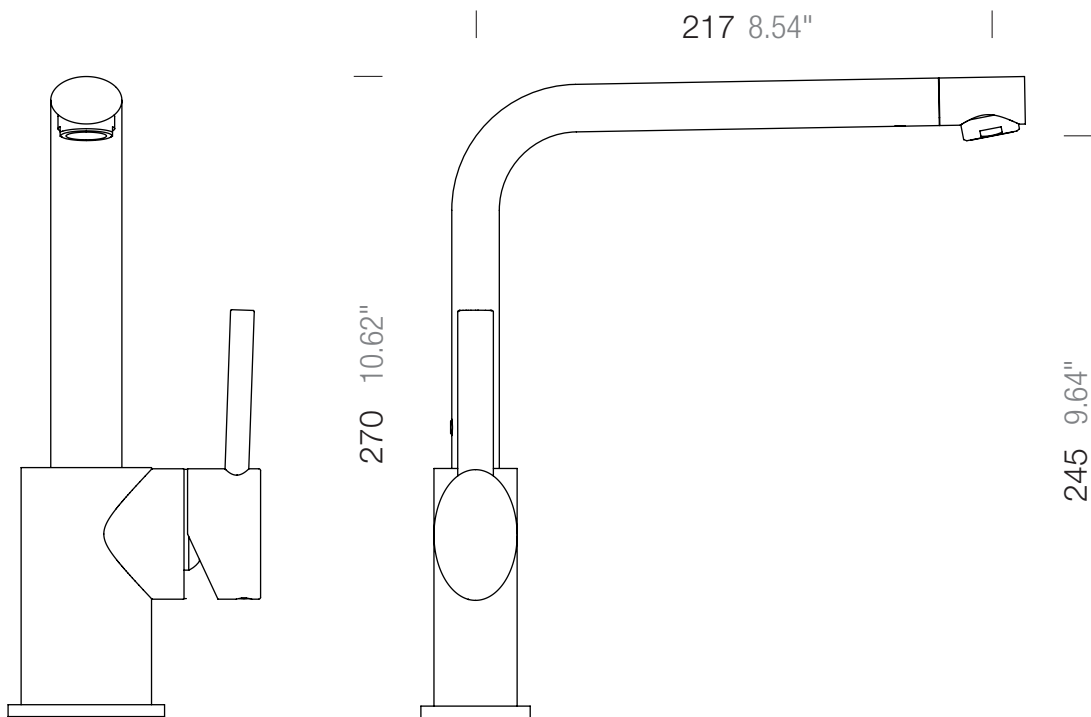

**SCHOCK**

# SCHOCK NIMBUS

523000

Lochbohrung  $\varnothing$  35

Hole 1.37"